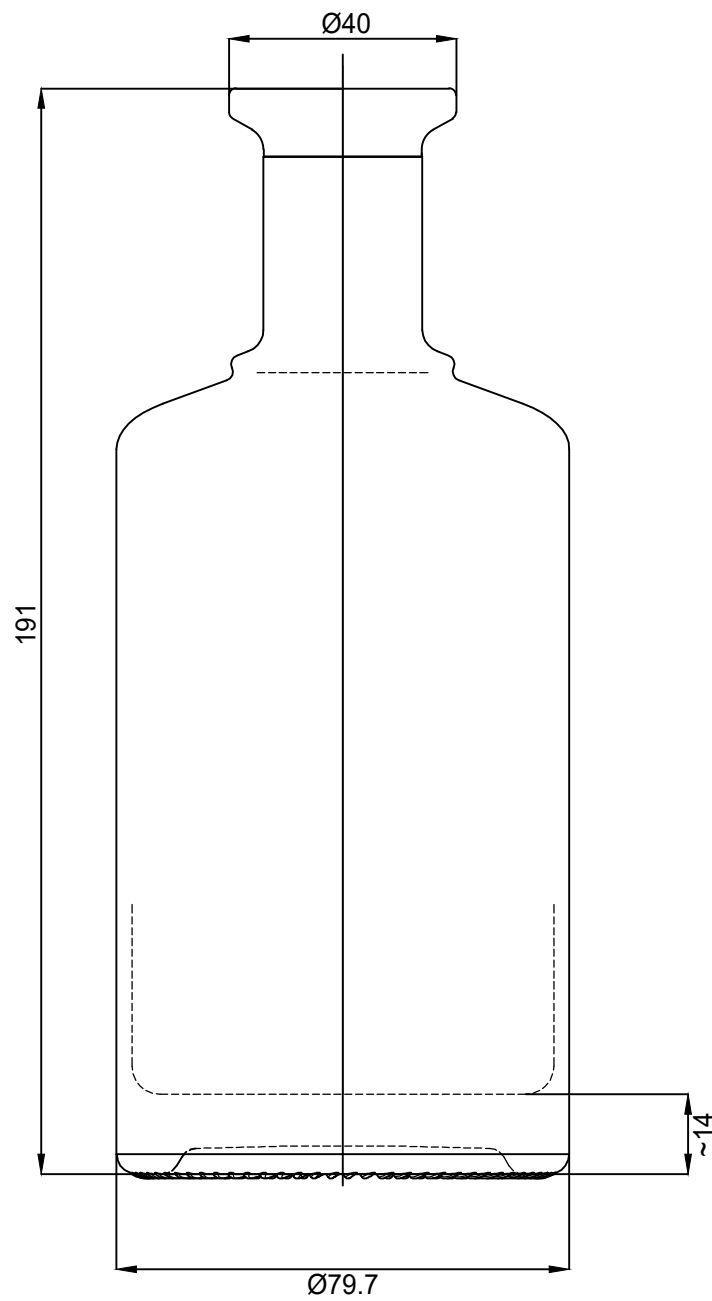

BARREL 2

0.500

KMC
G L A S S

- ⌘ Barrel 2 0.500
- ⌘ Weight – 450 g
- ⌘ Filling CAP – 500 ml
- ⌘ Color – Flint
- ⌘ Diameter – 79.7

www.kmc.glass
sales@kmc.glass